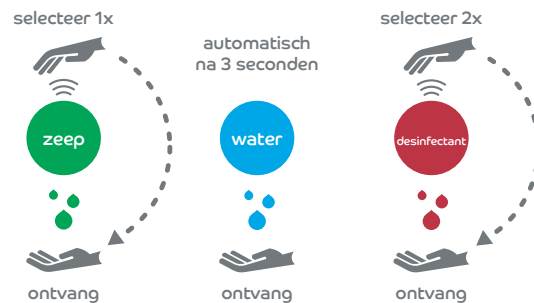

Water, zeep en desinfectant

24402200	Kraan wandmontage water/zeep/desinfectant	MWSD STRAIGHT
24402933	Kraan bladmontage water/zeep/desinfectant	MWSD BENT

Zeep en desinfectant

5400142	Dispenserkraan wandmontage zeep/desinfectie	SD STRAIGHT
5400143	Dispenserkraan bladmontage zeep/desinfectie	SD BENT

Ongrijpbaar mooi gemaakt

Hoe werkt het?

De elegante infraroodinterface van de Untouchable™ is gebaseerd op een eenvoudig concept: selecteer boven, ontvang onder. Door boven de kraan te vegen, bladert de kraan door de beschikbare vloeistoffen. Als de gewenste vloeistof is geselecteerd, plaatst u de handen onder de kraan en wordt de vloeistof afgegeven.